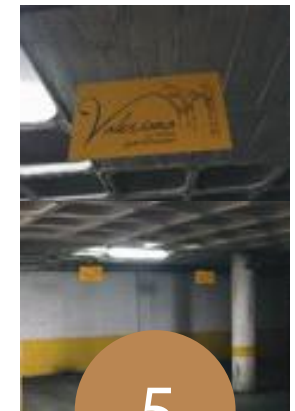

## Para chegar à garagem da Valeriana é fácil!

Siga estes passos ilustrados pelas fotos:

**Nós vamos ao seu encontro!**

Se mesmo assim tiver dúvidas, telefone:

00351 963776167  
00351 969225036

### Dirija-se à Praça do Giraldo

1. Vire na última rua à esquerda (perto da igreja) (Rua Serpa Pinto)
2. Desça 30m e vire na 1ª à direita (Rua dos Caldeireiros)
3. Depois de 30m encontra à sua esquerda a Garagem
4. Se a garagem estiver aberta, entre e arrume num dos lugares sinalizados com "Valeriana" (Piso 0; -1 e -2)
5. Quando sair da garagem escolha a rua mais perto à sua direita (Rua do Imaginário)
6. No fim da rua dirija-se aos arcos em frente
7. A Valeriana Exclusive Guesthouse espera por si a 10m!