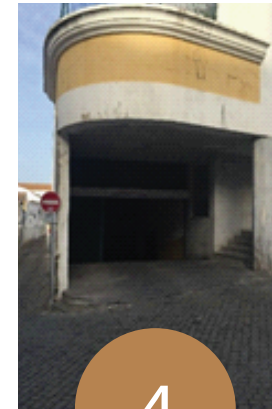

Para chegar à garagem da Valeriana é fácil!

Siga estes passos ilustrados pelas fotos:

1

2

3

4

5

6

7

8

9

Nós vamos ao seu encontro!

Se mesmo assim tiver dúvidas, telefone:

00351 266755126
00351 919797727
00351 969225036
00351 963776167

Dirija-se à Praça do Giraldo

1. Vire na última rua à esquerda (perto da igreja) (Rua Serpa Pinto)
2. Desça 30m e vire na 1ª à direita (Rua dos Caldeireiros)
3. Depois de 30m encontra à sua esquerda a Garagem
4. Se a garagem estiver aberta, entre e arrume num dos lugares sinalizados com "Valeriana" (Piso 0; -1 e -2)
5. Quando sair da garagem escolha a rua mais perto à sua direita (Rua do Imaginário)
6. No fim da rua dirija-se aos arcos em frente
7. A Valeriana Exclusive Guesthouse espera por si a 10m!