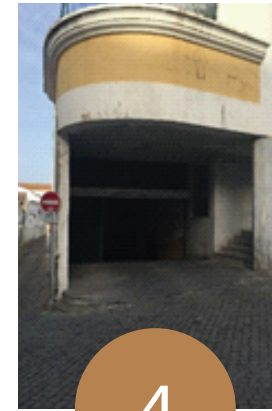

## Pour arriver au garage de Valeriana c'est facile!

Suivez ces étapes illustrées par les photos:

1

2

3

4

5

6

### Dirigez-vous vers la Place du Giraldo

1. Prendre la dernière rue à gauche (près de l'église) (Rua Serpa Pinto)
2. Descendre 30m et prendre la 1ère à droite (Rua dos Caldeireiros)
3. Après 30m, vous trouverez sur votre gauche le Garage
4. Si le garage est ouvert, entrer et garer votre voiture dans un des endroits marqués "Valeriana" (Étages 0, -1 et -2)
5. En sortant du garage, choisissez la rue la plus proche de votre droite (Rua do Imaginário)
6. Au bout de la rue, allez aux arches
7. Valeriana Exclusive Guesthouse vous attend à 10m!